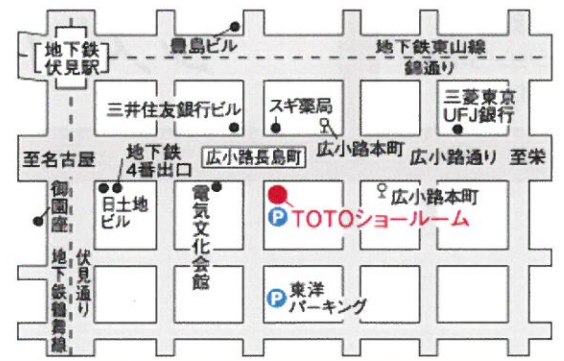

【ミッテ】をご成約のお客様へ

GG水ほうき水栓
プレゼント!

会場のご案内

TOTO 名古屋ショールーム
フリーダイヤル 0120-43-1010
〒460-0008 名古屋市中区栄2-3-1
名古屋広小路ビルディングB1F
営業時間 10:00~17:00
休館日 毎週水曜日、夏期休暇、年末年始、6月第2日曜日
(ただし、祝日の水曜日は開館)
会場提供: TOTO株式会社

お気軽に
ご相談
ください!!