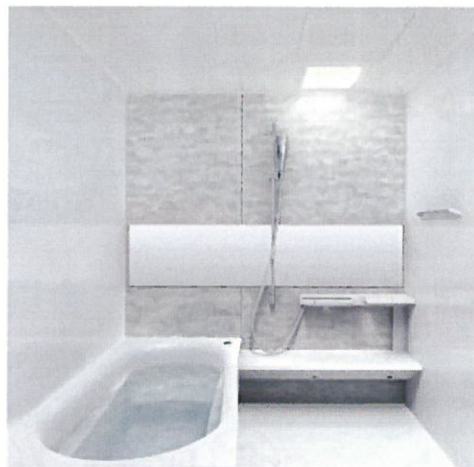

マンションリモデルバスルーム

ひろがる **WF** ほっカラリ床

ほっカラリ床

エアインシャワー

基本装備やサイズも
充実した、快適な
バスルームを実現する
シリーズです。

洗面化粧台〈オクターブ〉

Octave

ゆとりをもたらすオクターブの
3大特長

すべり台ボウル
ごみをスイスイ
流して
いつもキレイ。

ワイドLED照明
鏡まわり全体を
明るく照らす。

奥ひろ収納
「奥ひろし」
奥の空間を活かして
しっかり収納。

調和・先進・上質・使いやすさ
4つのコンセプトで
美しく生まれ変わります。

システムキッチン〈クラッソ〉

CRASSO

すべり台シンク
排水口へ水が一直線。
野菜くずも一緒に押し流します。

水ほうき水栓(エアイン)
水に空気を含ませることで、水粒
の一粒一粒をボリュームアップ。
少ない水でしっかり洗え、節水効
果を高めます。

水も動作もムダがない
「スイスイ設計」

システムキッチン〈ミッテ〉

mitte

GG水ほうき水栓
幅広エアインシャワーで
手早く洗えて、しかも経済的。

センターラインキャビネット

フラット対面型が新登場。
カラーバリエーションも増えて
ますます使いやすい。

住宅用システムトイレ

レストパル