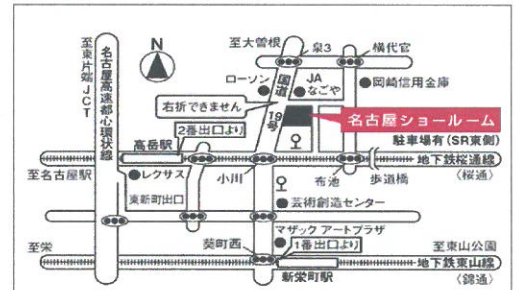

水まわり工房リフォームフェア2016春

日時 6月18日(土) 10:00~17:00

場所 クリナップ名古屋ショールーム

住所 名古屋市東区代官町34-29 TEL 052-939-2600

主催 有限会社 じゅう工房

住所 名古屋市昭和区滝川町32-1-205 TEL 052-833-1246

当社は、キッチンから笑顔をつくるクリナップ「水まわり工房」加盟店です。

※地下鉄桜通線 高岳駅(2番出口)より徒歩5分
※地下鉄東山線 新栄町駅(1番出口)より徒歩7分

ランドリーメッシュバッグ

洗濯物の持ち運びや、デリケートな衣類の保護にも最適。
サイズ:約330×260×210mm

エバークリーンクロス7枚セット

おうちの中がぴかぴか☆用途いろいろ♪
マイクロファイバークロスセット
(便利な吊り下げ用タグつき)

見積記念品

特撰美食ギフト

当日お見積りをご依頼いただいた方には、右の8品の中から1品をプレゼントいたします。お選びいただいた商品は後日発送となります。

出展商品