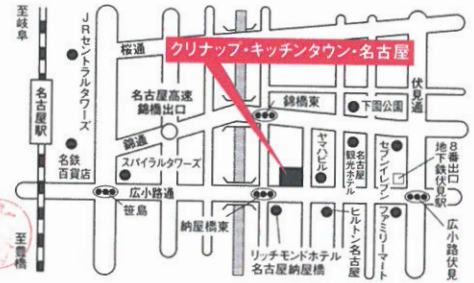

水まわり工房リフォームフェア2016

～キッチンをより快適な空間にしませんか？

日時 10/22 土 10:00~17:00

場所 クリナップ・キッチンタウン・名古屋

住所 名古屋市中区錦1丁目16-20 TEL 052-212-4488
グリーンビルディング1F

主催 有限会社 じゅう工房

住所 名古屋市昭和区滝川町32-1-205 TEL 052-833-1246

当社は、キッチンから笑顔をつくるクリナップ水まわり工房加盟店です。

※東山線・鶴舞線 伏見駅 8番出口より徒歩4分

フェア主旨

みなさまの毎日の暮らしを支える住宅。その設備機器や住宅資材は年々進化しています。しかし、最新の設備機器や住宅資材を、安心してご覧いただく機会は意外に少ないものです。私達は少しでもみなさまの生活にお役に立てる情報をお送りすることを目的に今回のイベントを企画致しました。

安心してご覧いただき、知っていただくことが目的なので、売り込みはしません。

出展
商品